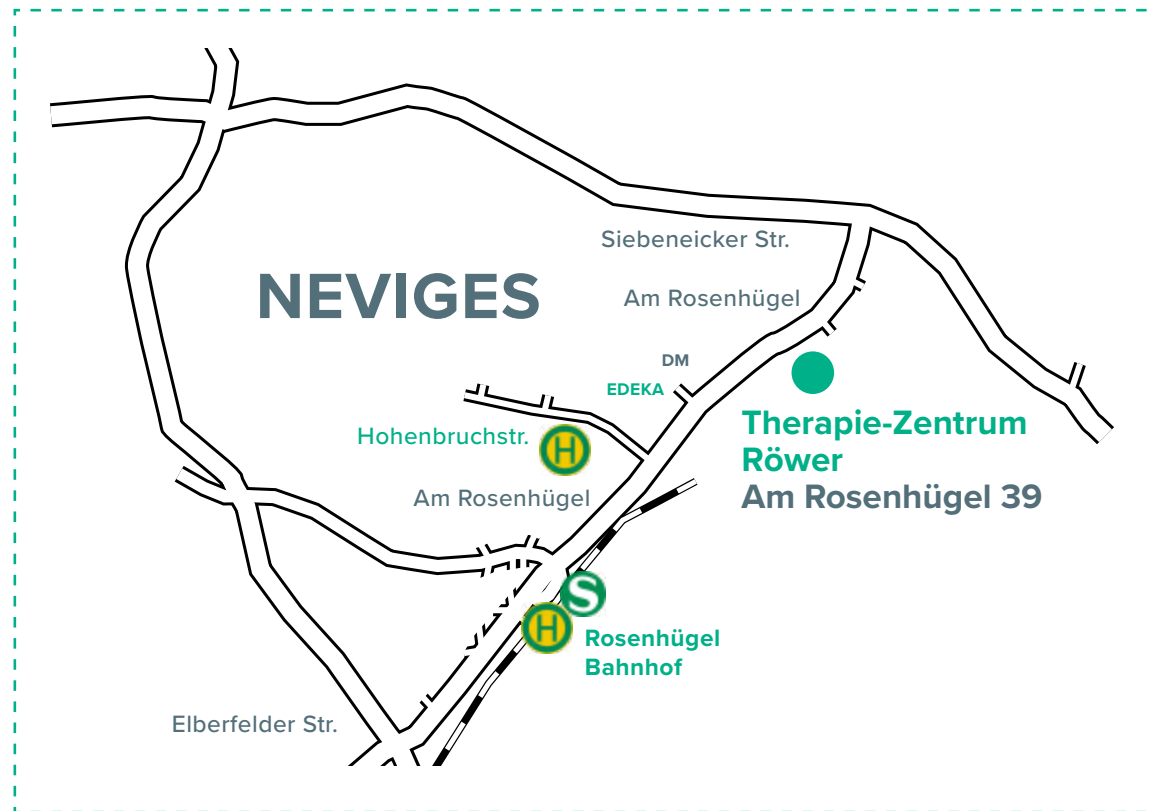

So finden Sie den Weg zu unserer neuen Praxis

Anreise mit öffentlichen Verkehrsmittel.

Sie erreichen uns mit dem **Bus 649** und **627 Haltestelle Hohenbruchstr.** Von dort aus ca. 8 Min. (650m) Fußweg zur Praxis.

Mit **S9** erreichen Sie uns über die **Haltestelle Rosenhügel Bahnhof** und ca. 11 Min. (900 m) Fußweg.

Es besteht zudem die Möglichkeit mit dem **Bürgerbus** bis zum **Edeka Markt** zu fahren und von dort aus sind Sie in ca. 5 Min. Fußweg bei uns an der Praxis