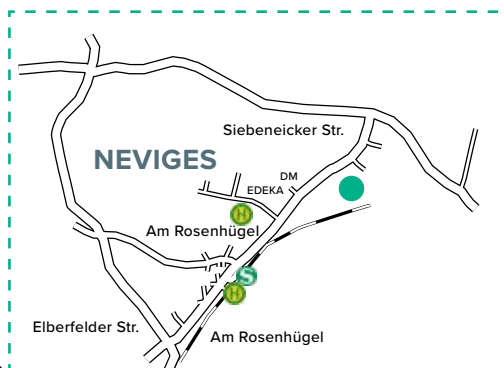

So finden Sie den Weg zu unserer neuen Praxis

Anreise mit öffentlichen Verkehrsmittel.

Sie erreichen uns mit dem **Bus 649** und **627 Haltestelle Hohenbruchstr.** Von dort aus ca. 8 Min. (650m) Fußweg zur Praxis.

Mit **S9** erreichen Sie uns über die **Haltestelle Rosenhügel Bahnhof** und ca. 11 Min. (900 m) Fußweg.

Es besteht zudem die Möglichkeit mit dem **Bürgerbus** bis zum **Edeka Markt** zu fahren und von dort aus sind Sie in ca. 5 Min. Fußweg bei uns an der Praxis